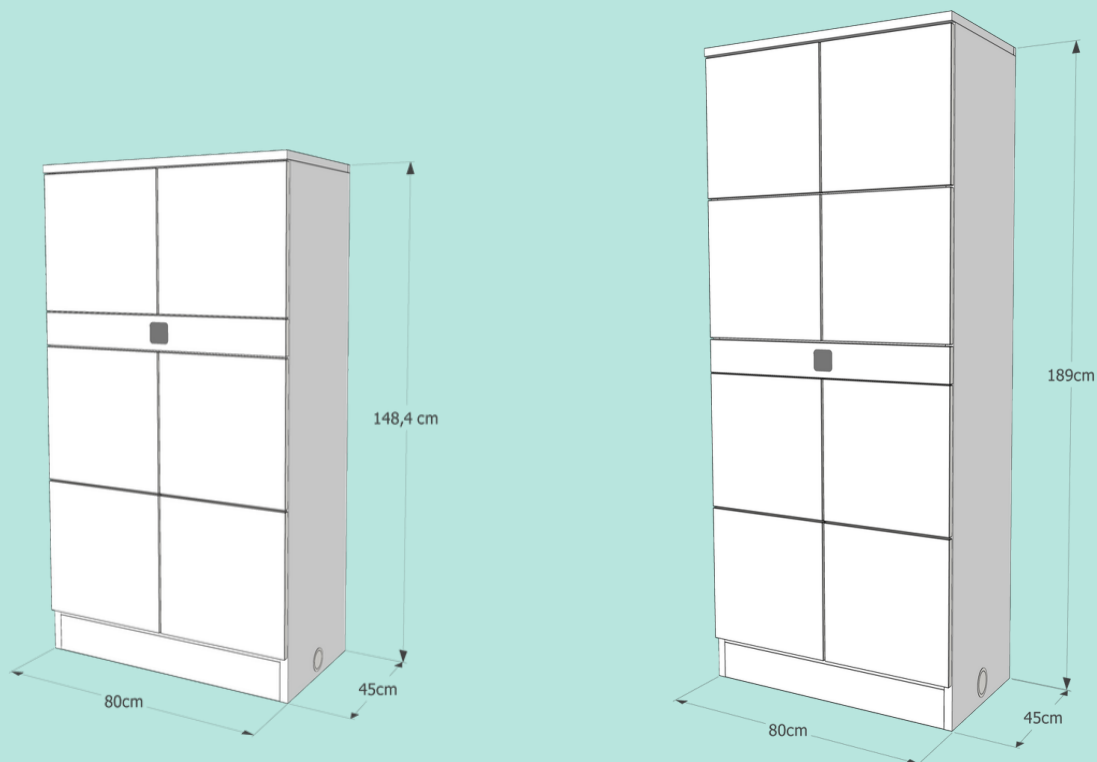

Wersja podstawowa to moduł bazowy z czytnikiem fotokodu QR;

Moduły podstawowe dostępne w wersji 6 i 8-skratkowej;

Opcjonalnie każda skrytka może być wyposażona w czytnik kodu QR;

Można łączyć ze sobą wiele modułów w szeregach;

Opcjonalnie możliwe są spersonalizowane wersje modułów, z dopasowaną do potrzeb Klienta liczbą i wielkością skrytek;

Kolorystyka wersji podstawowej: białe fronty i biały korpus.
Opcjonalnie możliwe są inne warianty kolorystyczne;

Prosta i intuicyjna w obsłudze aplikacja Collectomate umożliwia użytkownikom bezpieczne, szybkie i wygodne przechowywanie rzeczy osobistych i dokumentów;

Administrator określa również czas na odebranie przesyłki.