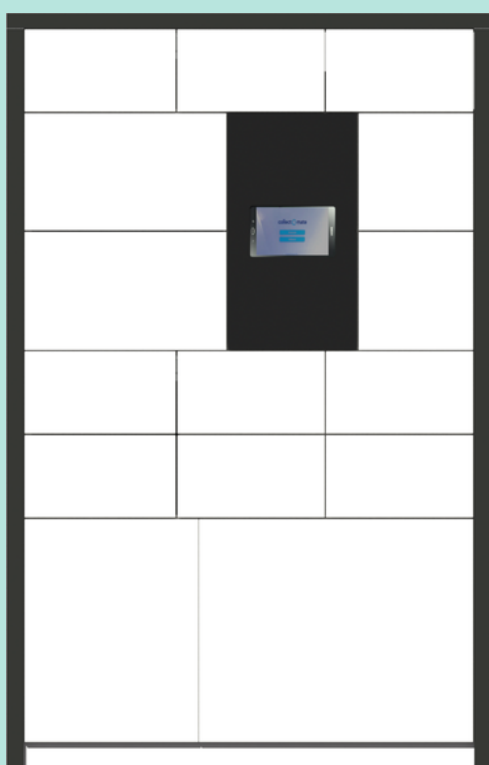

Wersja podstawowa to moduł bazowy z czytnikiem fotokodu QR;

Moduły podstawowe dostępne w wersji 6 i 8-skratkowej;

Opcjonalnie każda skrytka może być wyposażona w czytnik kodu QR;

Można łączyć ze sobą wiele modułów w szeregach;